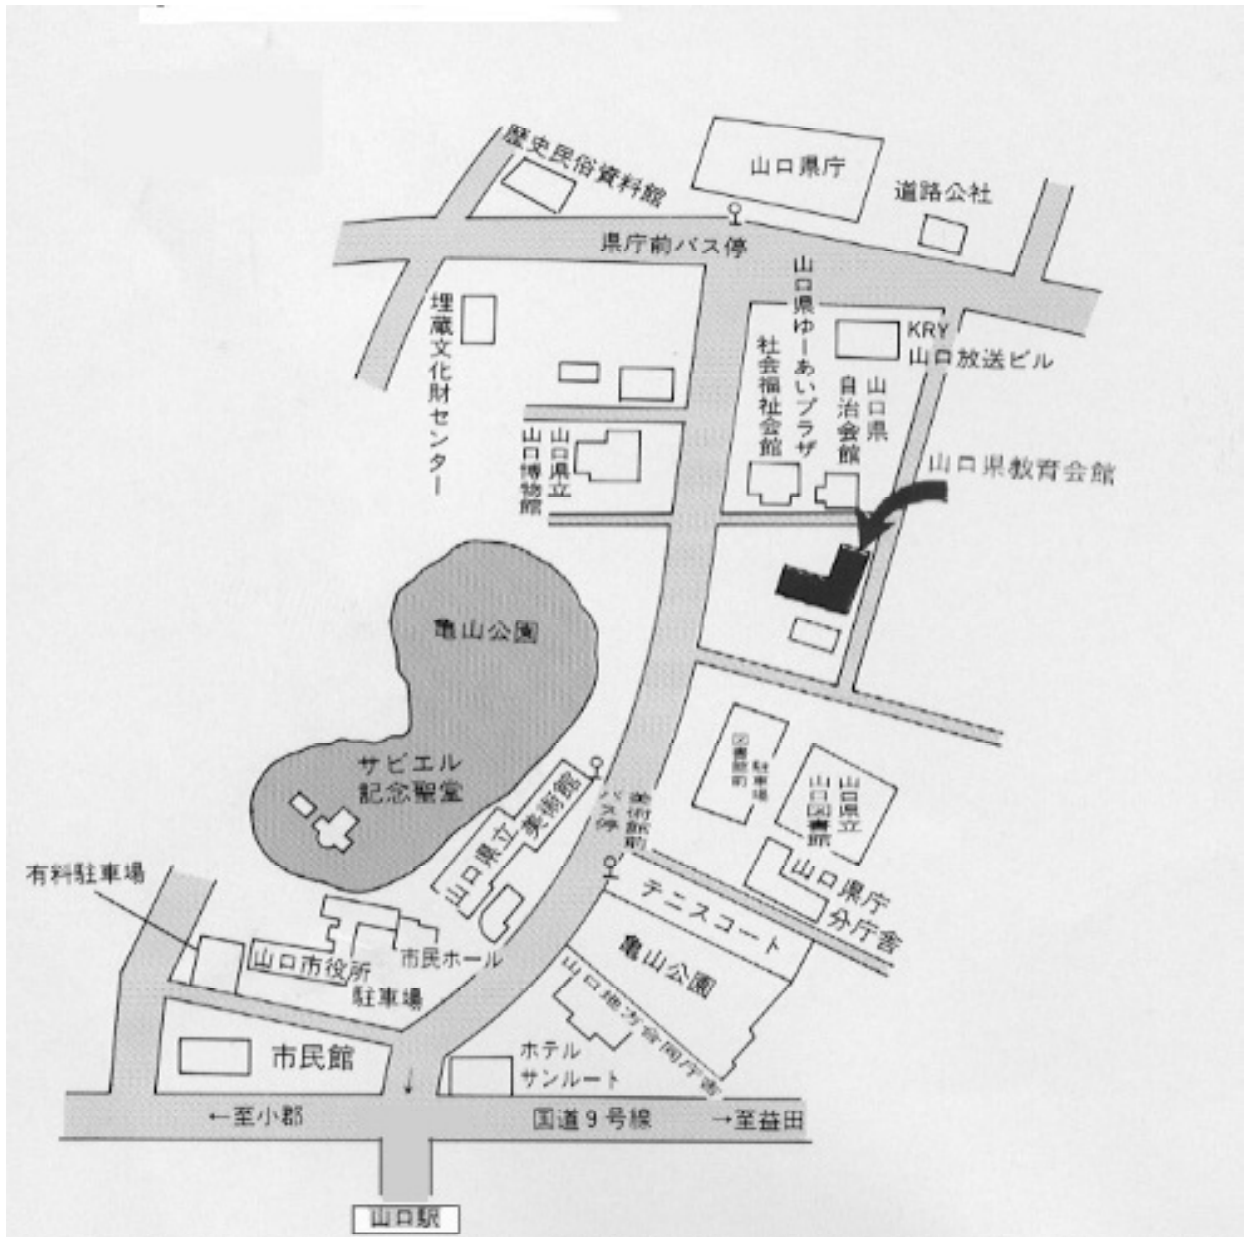

周辺マップ

交通のご案内

◆ JRの利用

◇新幹線

新山口駅 下車 JR山口線で山口駅まで普通電車 (約22分)

山口駅下車 タクシー約7分

徒歩約20分

◆ 乗用車の利用

◇山陽自動車道

「防府東 IC」(広島方面) から国道262号線経由 (約15km) 車で約40分

◇中国自動車道

「山口 IC」(広島方面) から国道262号線経由 (約6km) 車で約15分

「小郡 IC」(九州方面) から国道9号線経由 (約8km) 車で約25分